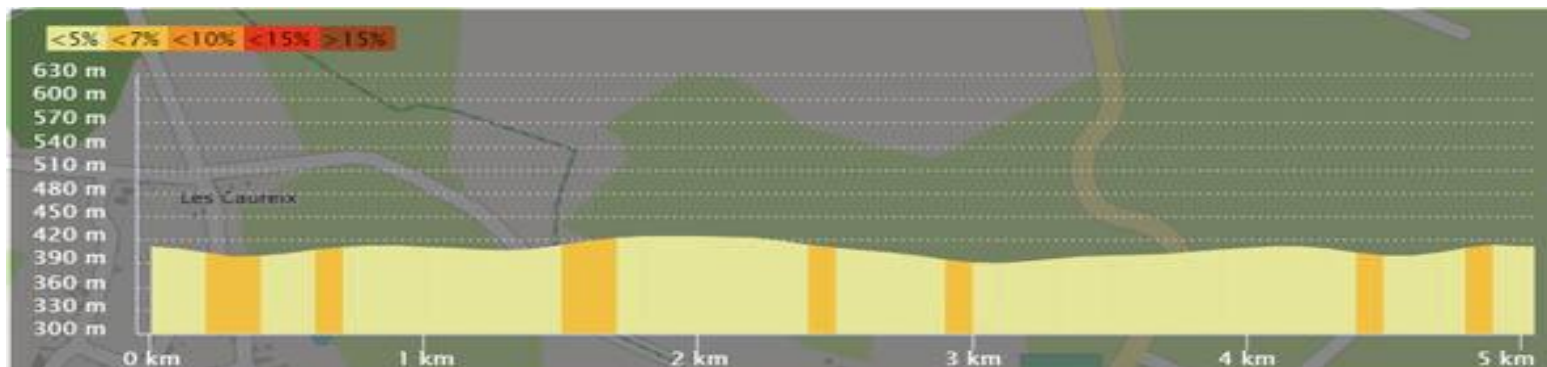

# Le Mini Galet

Trail – 5.0 km

Samedi  
8 juin 2019

Circuit du Mini Galet :  
carte IGN

## Circuit du Mini Galet : Dénivelés

### ALTITUDE & TOPOGRAPHIE

Circuit	Distance Réelle	dénivelé +	dénivelé -	% Maxi	Altitude		
					↓	↑	dif
Mini Galet 5 Kms	4,993 kms	68 m	68 m	6 %	390 m	425 m	35 m

Possibilité de télécharger le circuit sur le site

#### Trail 2019 5 Kms

☆☆☆☆☆

Course à pied - Trail

Nouziers -> Nouziers

4.993 km, 68 m, 68 m, 390 m

425 m