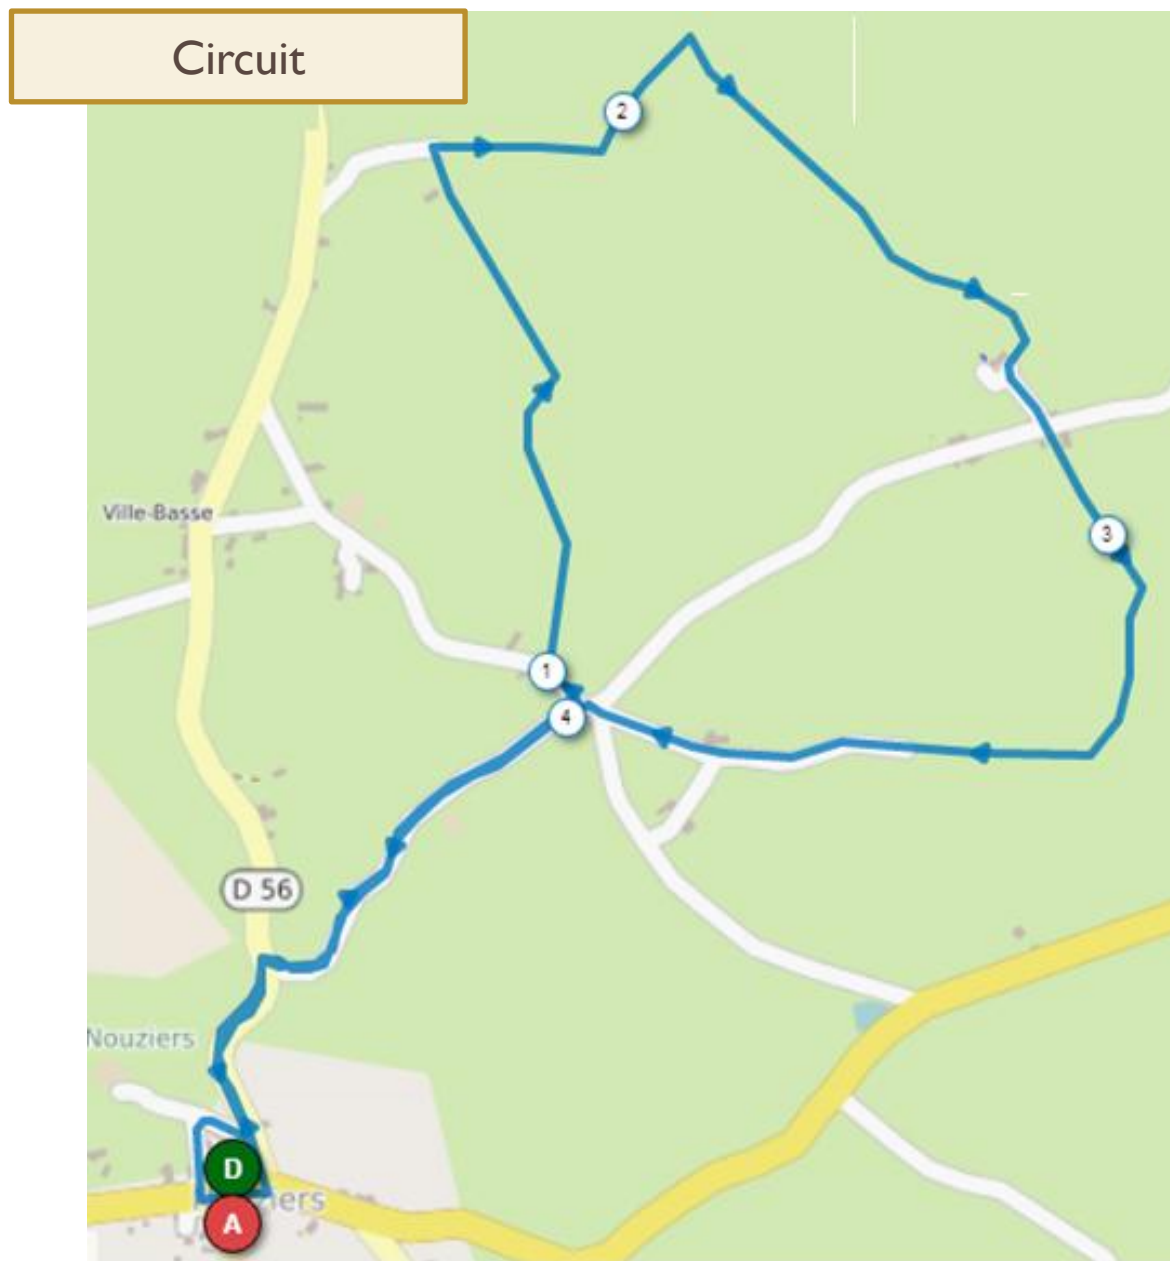

# Le Mini Galet

Trail – 5.0 km

Samedi  
8 juin 2019

Circuit du Mini Galet :  
carte IGN

## Circuit du Mini Galet : Dénivelés

### ALTITUDE & TOPOGRAPHIE

Circuit	Distance Réelle	dénivelé +	dénivelé -	% Maxi	Altitude		
					↓	↑	dif
Mini Galet 5 Kms	4,993 kms	68 m	68 m	6 %	390 m	425 m	35 m

Possibilité de télécharger le circuit sur le site

#### Trail 2019 5 Kms

☆☆☆☆☆

Course à pied - Trail

Nouziers -> Nouziers

4.993 km, 68 m, 68 m, 390 m

425 m