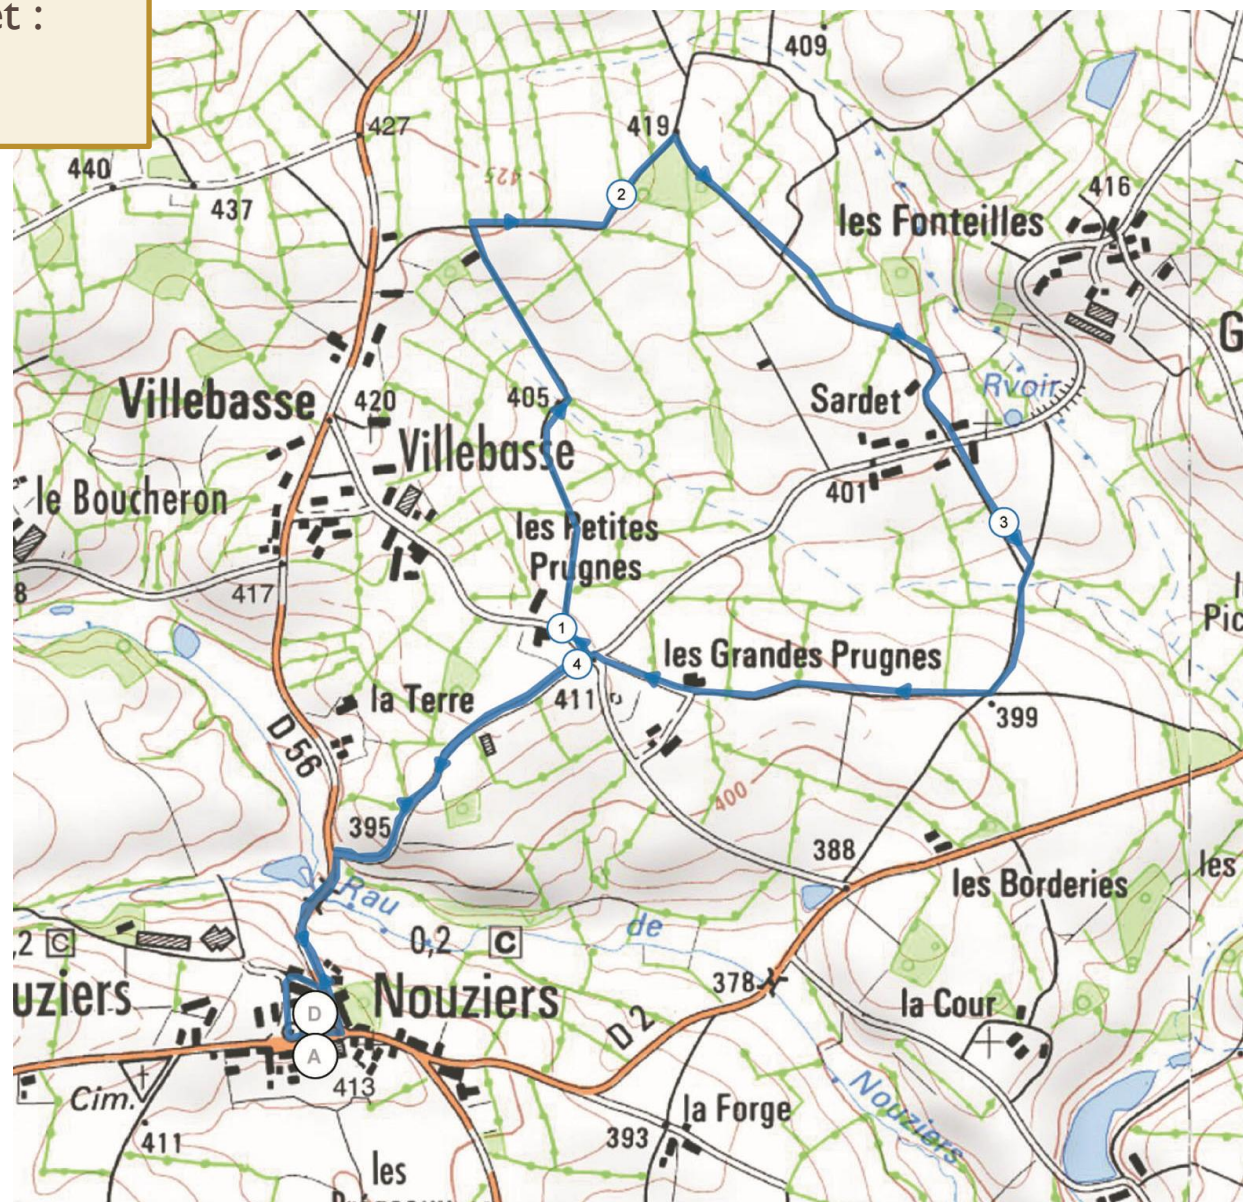

# Le Mini Galet

Trail – 5.0 km

Samedi  
8 juin 2019

Circuit du Mini Galet :  
carte IGN

## Circuit du Mini Galet : Dénivelés

### ALTITUDE & TOPOGRAPHIE

Circuit	Distance Réelle	dénivelé +	dénivelé -	% Maxi	Altitude		
					↓	↑	dif
Mini Galet 5 Kms	4,993 kms	68 m	68 m	6 %	390 m	425 m	35 m

Possibilité de télécharger le circuit sur le site

#### Trail 2019 5 Kms

☆☆☆☆☆

Course à pied - Trail

Nouziers -> Nouziers

4.993 km, 68 m, 68 m, 390 m

425 m