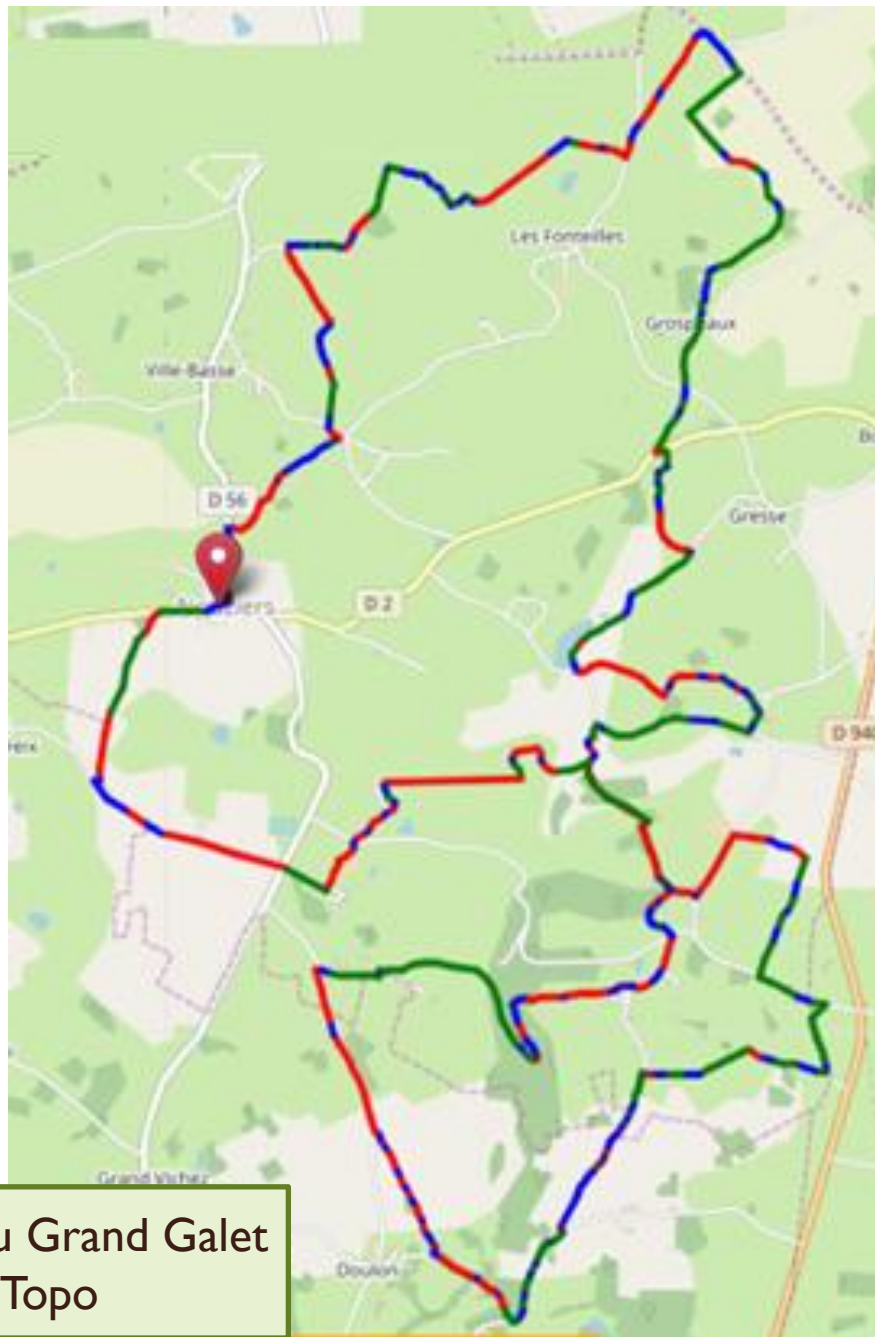

Circuit

Le Grand Galet

Trail – 20 km

Samedi
8 juin 2019

Circuit du Grand Galet : carte IGN

Circuit du Grand Galet : Dénivelés

ALTITUDE & TOPOGRAPHIE

Circuit	Distance Réelle	dénivelé +	dénivelé -	% Maxi	Altitude		
					↓	↑	dif
Grand Galet 20 Kms	20,451 Kms	334 m	334	11%	341	441	100 m

Possibilité de télécharger le circuit sur le site  **OPENRUNNER**

Trail 2019-20 kms **Parcours N° 9608408**

☆☆☆☆☆

Course à pied - Trail

Nouziers -> Nouziers

→ 20.451 km, ↑ 332 m, ↓ 332 m, ▲ 341 m

▲ 441 m

↓ TÉLÉCHARGER POUR UN GPS

Circuit du Grand Galet
:Topo