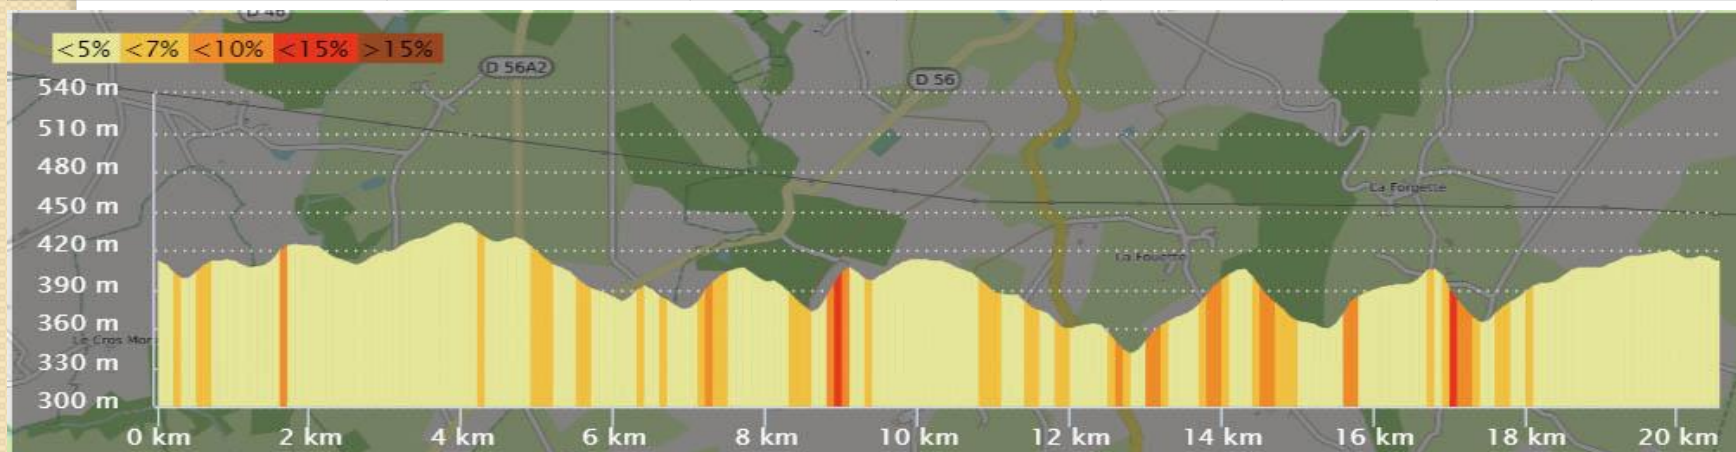

Circuit

Le Grand Galet

Trail – 20 km

Samedi
8 juin 2019

Circuit du Grand Galet : carte IGN

Circuit du Grand Galet : Dénivelés

ALTITUDE & TOPOGRAPHIE

Circuit	Distance Réelle	dénivelé +	dénivelé -	% Maxi	Altitude		
					↓	↑	dif
Grand Galet 20 Kms	20,451 Kms	334 m	334	11%	341	441	100 m

Possibilité de télécharger le circuit sur le site  **OPENRUNNER**

Trail 2019-20 kms **Parcours N° 9608408**

☆☆☆☆☆

Course à pied - Trail

Nouziers -> Nouziers

→ 20.451 km, ↑ 332 m, ↓ 332 m, ▲ 341 m

▲ 441 m

↓ TÉLÉCHARGER POUR UN GPS

Circuit du Grand Galet
:Topo