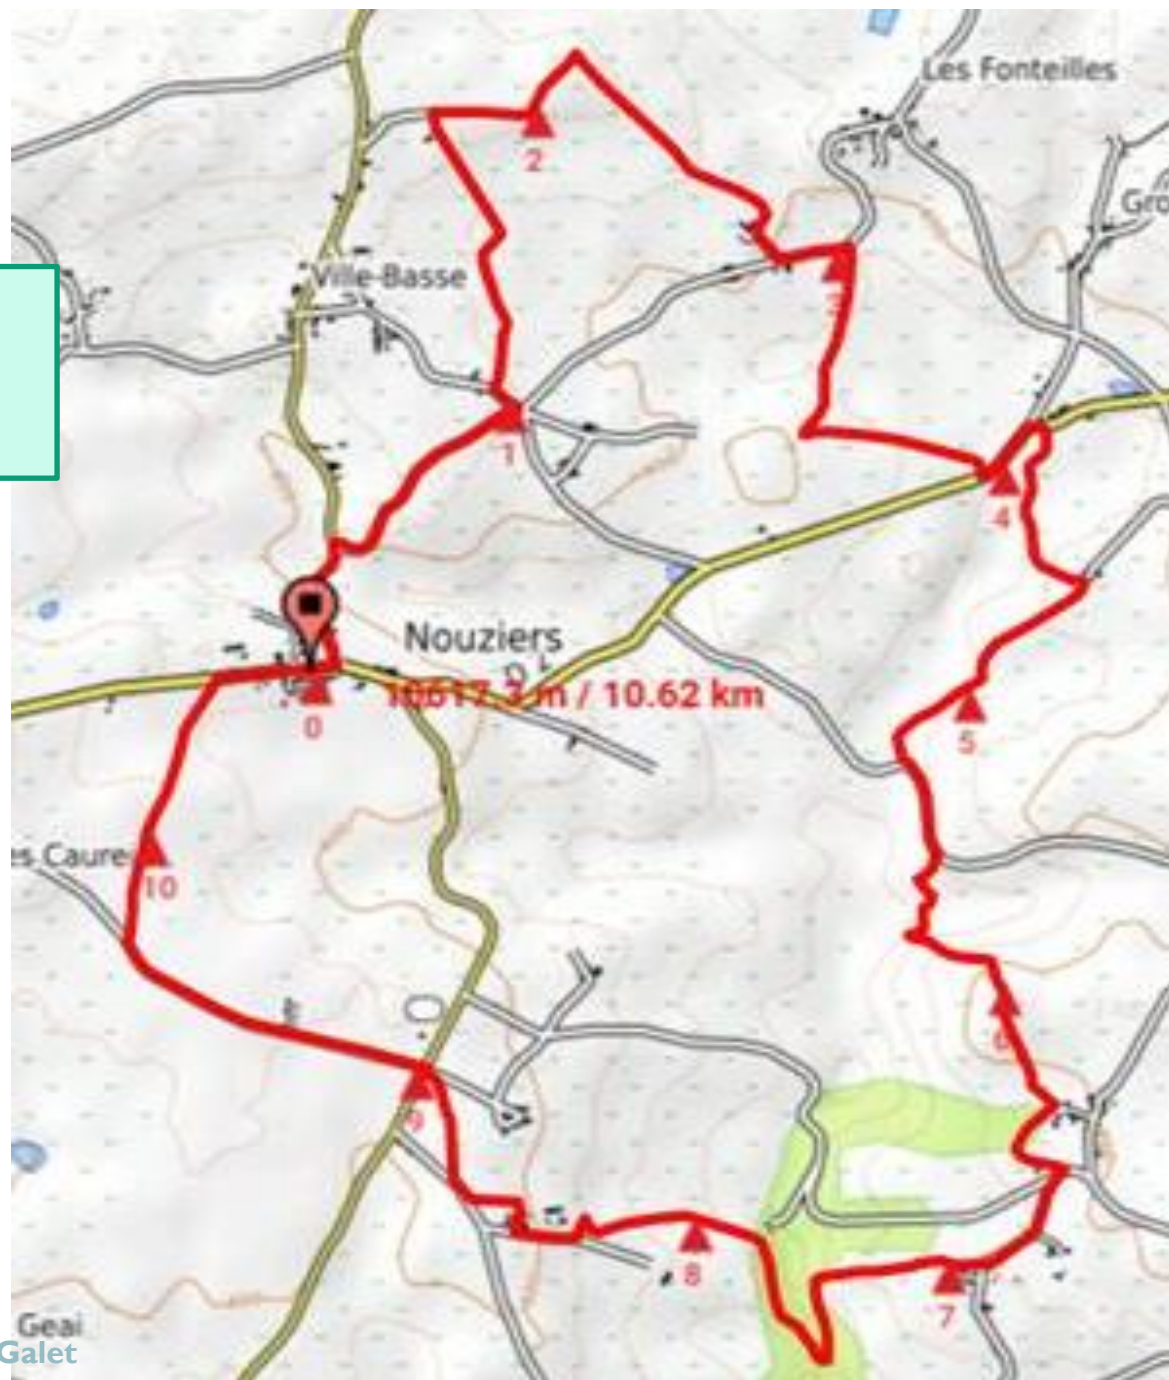

Le P'tit Galet

Trial – 10.5 km

Samedi
19 Mai 2018

Circuit du P'tit Galet :
carte IGN

Calcul d'itinéraires

Parcours N° 786173

Circuit du P'tit Galet : Dénivelés

ALTITUDE & TOPOGRAPHIE

Dénivelé négatif cumulé : 191 m | Dénivelé positif cumulé : 191 m

Dénivelé global : 0 m

Altitude de départ : 412 m | Altitude d'arrivée : 412 m

Altitude Maxi : 428 m | Altitude Mini : 359 m

Altitude & Topographie actualisées!

Altitude & Topographie

Lissage : Pas de lissage Dénivelé > 2m Dénivelé > 5m Dénivelé > 10m Dénivelé > 25m
(Seuil de dénivelé mini pour prise en compte dans le calcul de la topographie)

Circuit du P'tit Galet :Topo

Légende des couleurs des traits sur la carte :

dénivelé=0%

Dénivelé négatif cumulé :

0<dénivelé <=5% | 5%<dénivelé <=10% | 10%<dénivelé <=20% | 20%<dénivelé -

Dénivelé positif cumulé :

0<dénivelé <=5% | 5%<dénivelé <=10% | 10%<dénivelé <=20% | 20%<dénivelé +