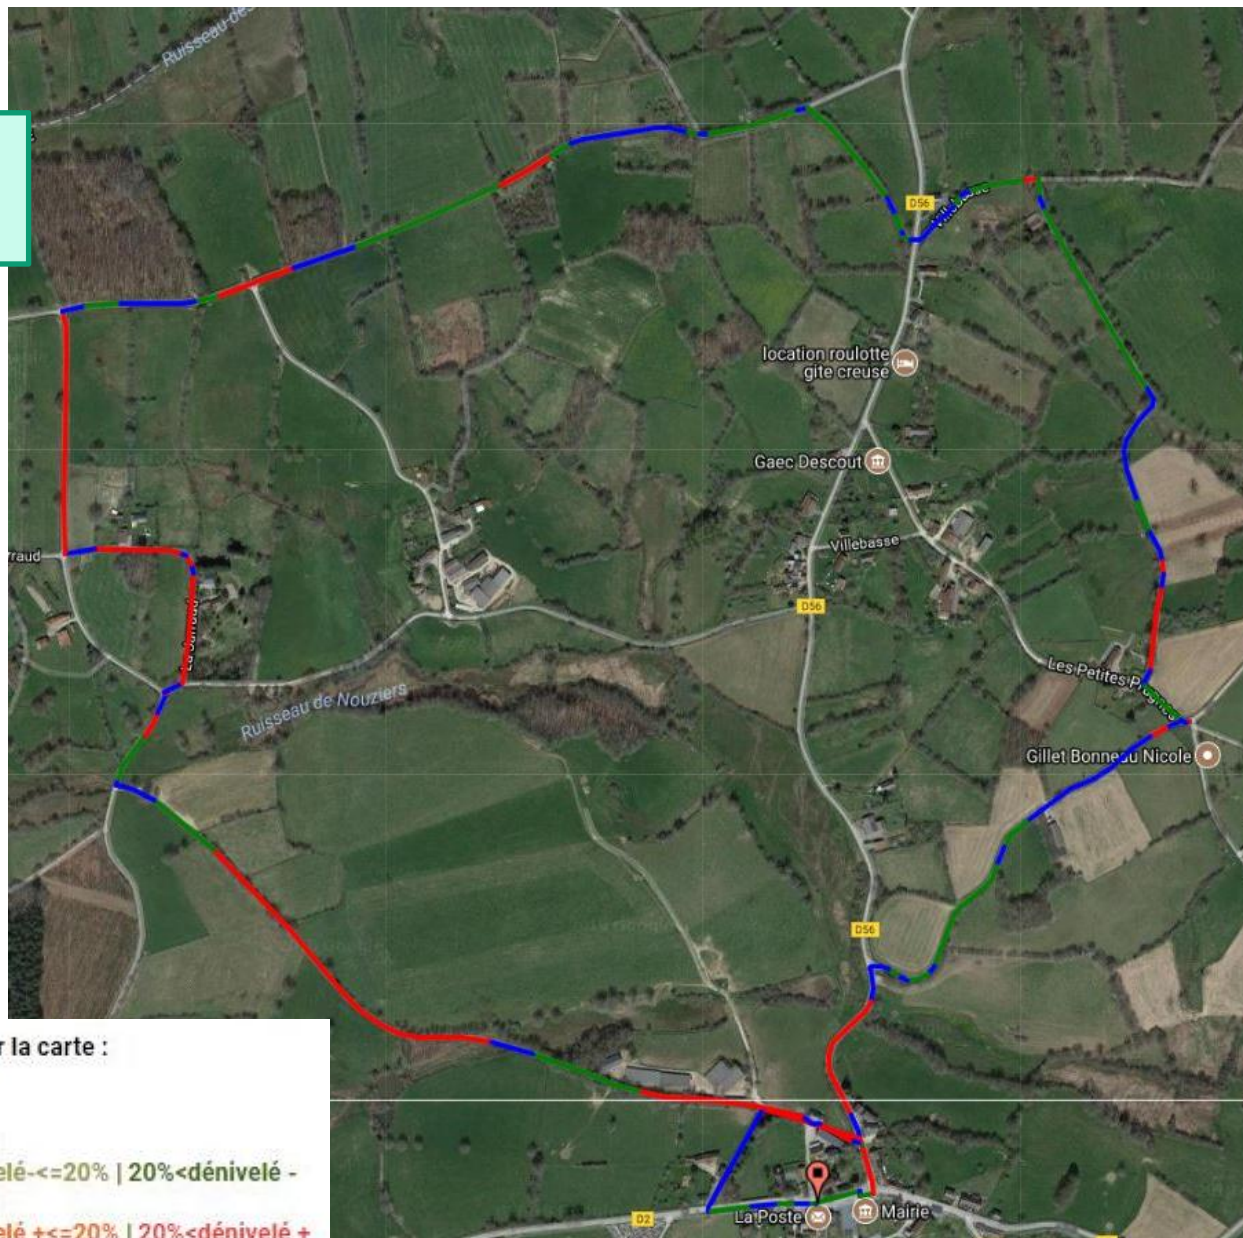

ALTITUDE & TOPOGRAPHIE

Dénivelé négatif cumulé : 79 m | Dénivelé positif cumulé : 79 m

Dénivelé global : 0 m

Altitude de départ : 412 m | Altitude d'arrivée : 412 m

Altitude Maxi : 449 m | Altitude Mini : 397 m

Altitude & Topographie actualisées!

Altitude & Topographie

Lissage : Pas de lissage Dénivelé > 2m Dénivelé > 5m Dénivelé > 10m Dénivelé > 25m
(Seuil de dénivelé mini pour prise en compte dans le calcul de la topographie)

Circuit du Mini Galet :Topo

Légende des couleurs des traits sur la carte :

dénivelé=0%

Dénivelé négatif cumulé :

0<dénivelé <=5% | 5%<dénivelé <=10% | 10%<dénivelé <=20% | 20%<dénivelé -

Dénivelé positif cumulé :

0<dénivelé <=5% | 5%<dénivelé <=10% | 10%<dénivelé <=20% | 20%<dénivelé +