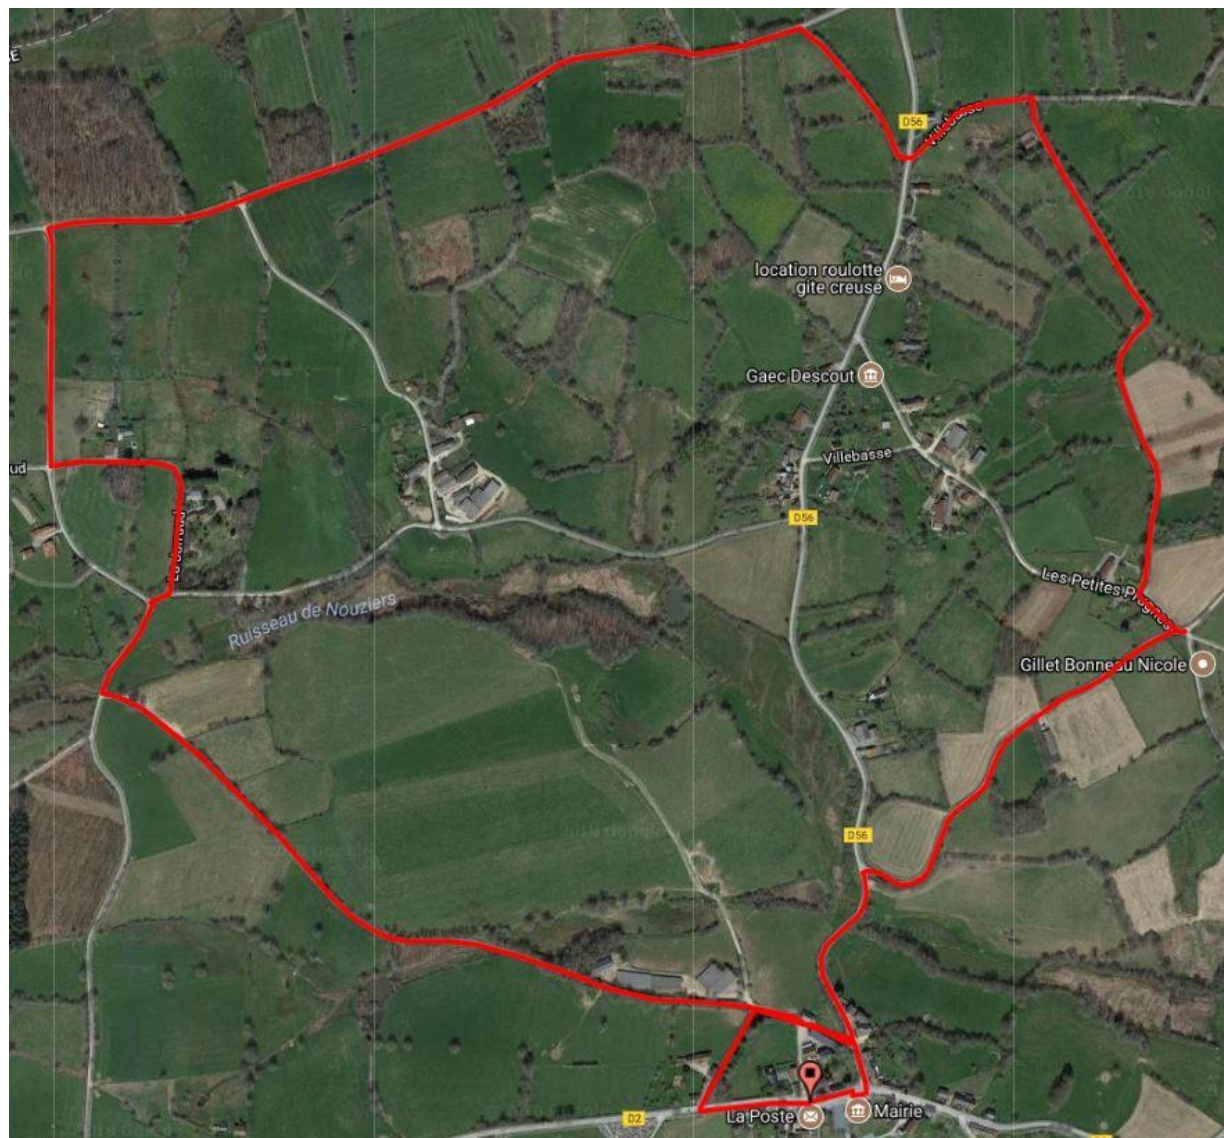

Le Mini Galet

Trial – 5.5 km

Samedi
19 Mai 2018

Circuit annoté

Circuit du Mini Galet :
carte IGN

Calcul d'itinéraires

Parcours N° 786488

Circuit du Mini Galet : Dénivelés

ALTITUDE & TOPOGRAPHIE

Dénivelé négatif cumulé : 79 m | Dénivelé positif cumulé : 79 m

Dénivelé global : 0 m

Altitude de départ : 412 m | Altitude d'arrivée : 412 m

Altitude Maxi : 449 m | Altitude Mini : 397 m

Altitude & Topographie actualisées!

Altitude & Topographie

Lissage : Pas de lissage Dénivelé > 2m Dénivelé > 5m Dénivelé > 10m Dénivelé > 25m
(Seuil de dénivelé mini pour prise en compte dans le calcul de la topographie)

Circuit du Mini Galet :Topo

Légende des couleurs des traits sur la carte :

dénivelé=0%

Dénivelé négatif cumulé :

0<dénivelé <=5% | 5%<dénivelé <=10% | 10%<dénivelé <=20% | 20%<dénivelé -

Dénivelé positif cumulé :