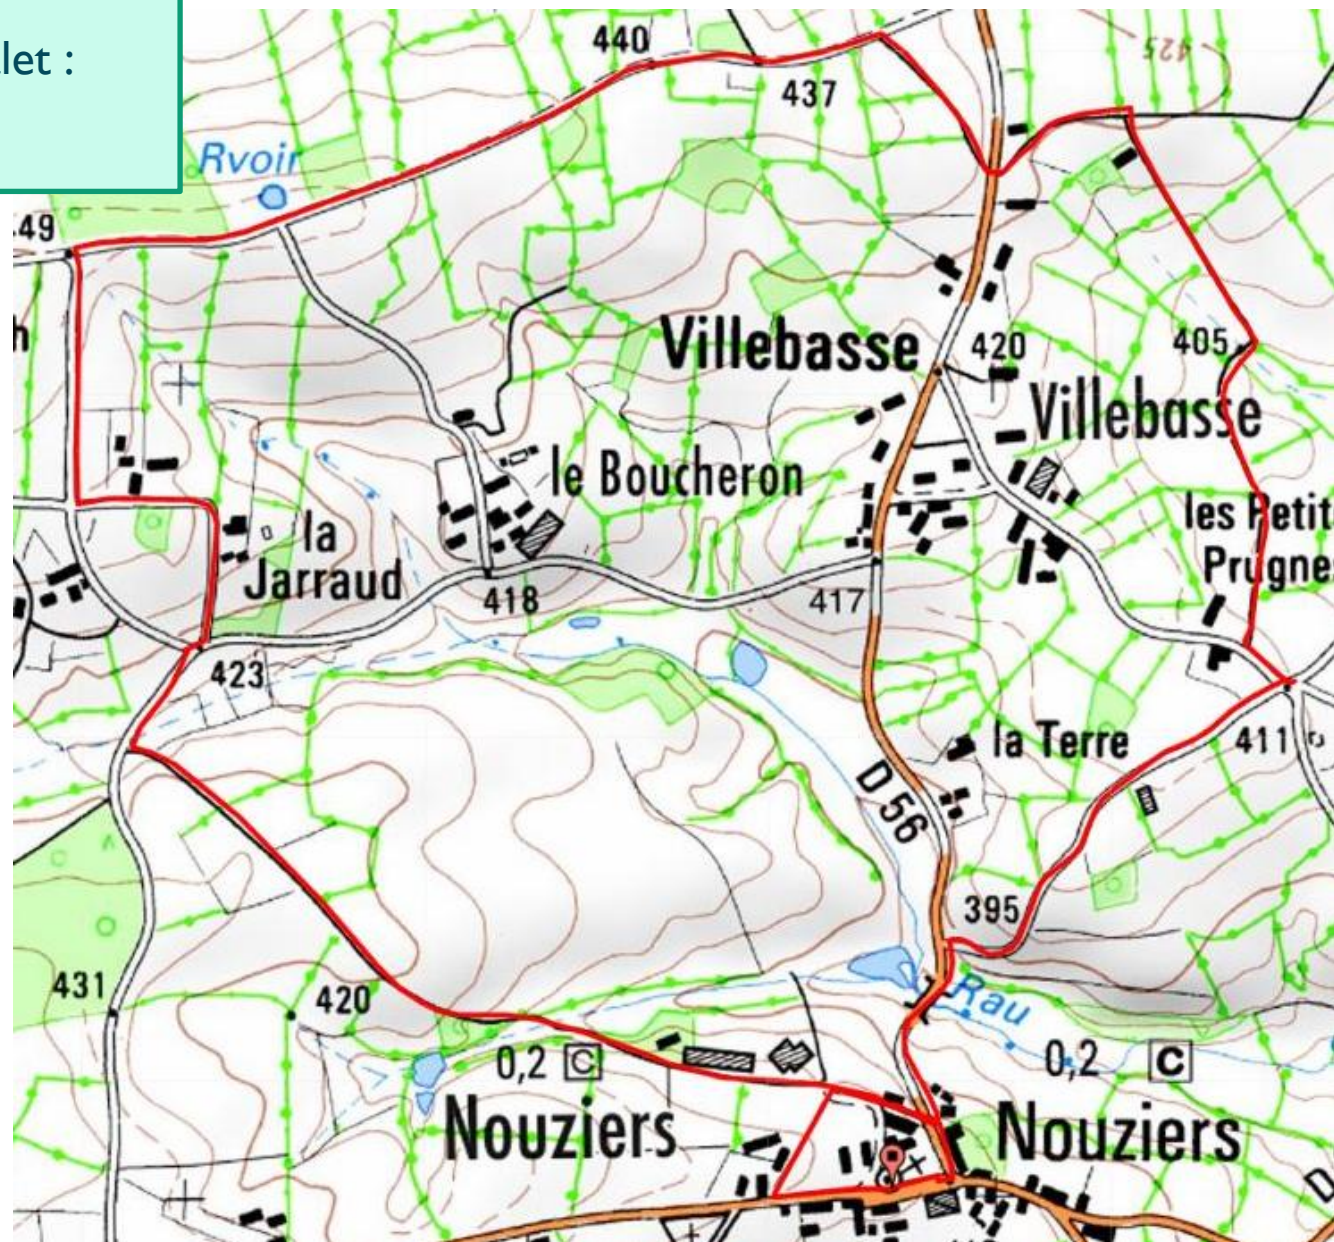

Le Mini Galet

Trial – 5.5 km

Samedi
19 Mai 2018

Circuit annoté

Circuit du Mini Galet :
carte IGN

Calcul d'itinéraires

Parcours N° 786488

Circuit du Mini Galet : Dénivelés

ALTITUDE & TOPOGRAPHIE

Dénivelé négatif cumulé : 79 m | Dénivelé positif cumulé : 79 m

Dénivelé global : 0 m

Altitude de départ : 412 m | Altitude d'arrivée : 412 m

Altitude Maxi : 449 m | Altitude Mini : 397 m

Altitude & Topographie actualisées!

Altitude & Topographie

Lissage : Pas de lissage Dénivelé > 2m Dénivelé > 5m Dénivelé > 10m Dénivelé > 25m
(Seuil de dénivelé mini pour prise en compte dans le calcul de la topographie)

Circuit du Mini Galet :Topo

Légende des couleurs des traits sur la carte :

dénivelé=0%

Dénivelé négatif cumulé :

0<dénivelé <=5% | 5%<dénivelé <=10% | 10%<dénivelé <=20% | 20%<dénivelé -

Dénivelé positif cumulé :